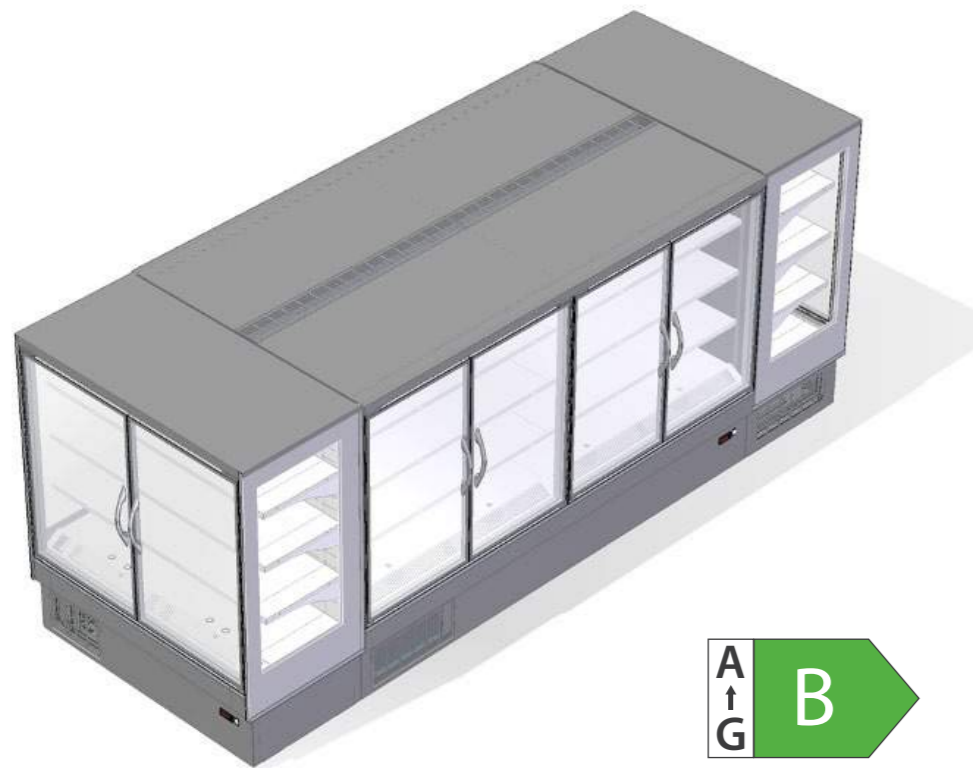

EKSPONERING

FRISTELSE

EKSPONERING

- ★ Stort utvalg størrelser
- ★ Kjøl, nøytral og varm
- ★ buet eller firkantet utforming

STANDARD

KUNDETILPASSET

STANDARD

KUNDETILPASSET

STANDARD

KUNDETIIPASSET

LAVE REOLER

- Fleksibel plassering
- Blikkfang
- Enkel montasje
- Glassdører - Energieffektivt og hygienisk

YESSHEIM H150

PASSER I ALLE OMGIVELSER

- Fleksibel plassering
- Blikkfang
- Enkel montasje
- Glassdører - Energieffektivt og hygienisk
- R290 Kuldemedie

PASSER I ALLE OMGIVELSER

- Fleksibel plassering
- Blikkfang
- Enkel montasje
- Glassdører - Energieffektivt og hygienisk
- R290 Kuldemedie

HØYE REOLER

- Elegant design, transparens og minimalisme
- Stort utvalg størrelser
- Effektiviserer volum per gulvflate
- Kan tilpasses tørrvarereoler

- Perfekt tilpasset kassaområdet
- Stort bruksområde
- Mange kombinasjonsmuligheter
- Varm eller kald

BESTE AV TO VERDENER

Komplett løsning for varme og kalde produkter med nøytral hylleløsning mellom skapene.