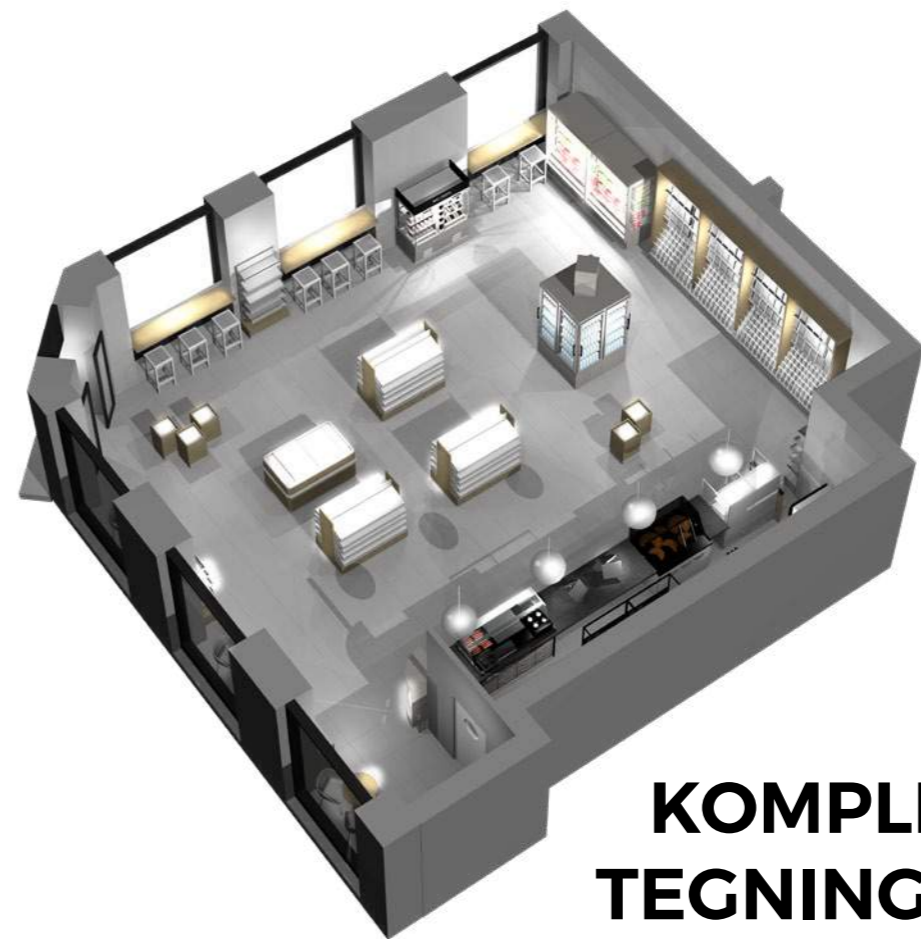

**KOMPLETT LEVERANSE FRA
TEGNING TIL FERDIG MONTERT**