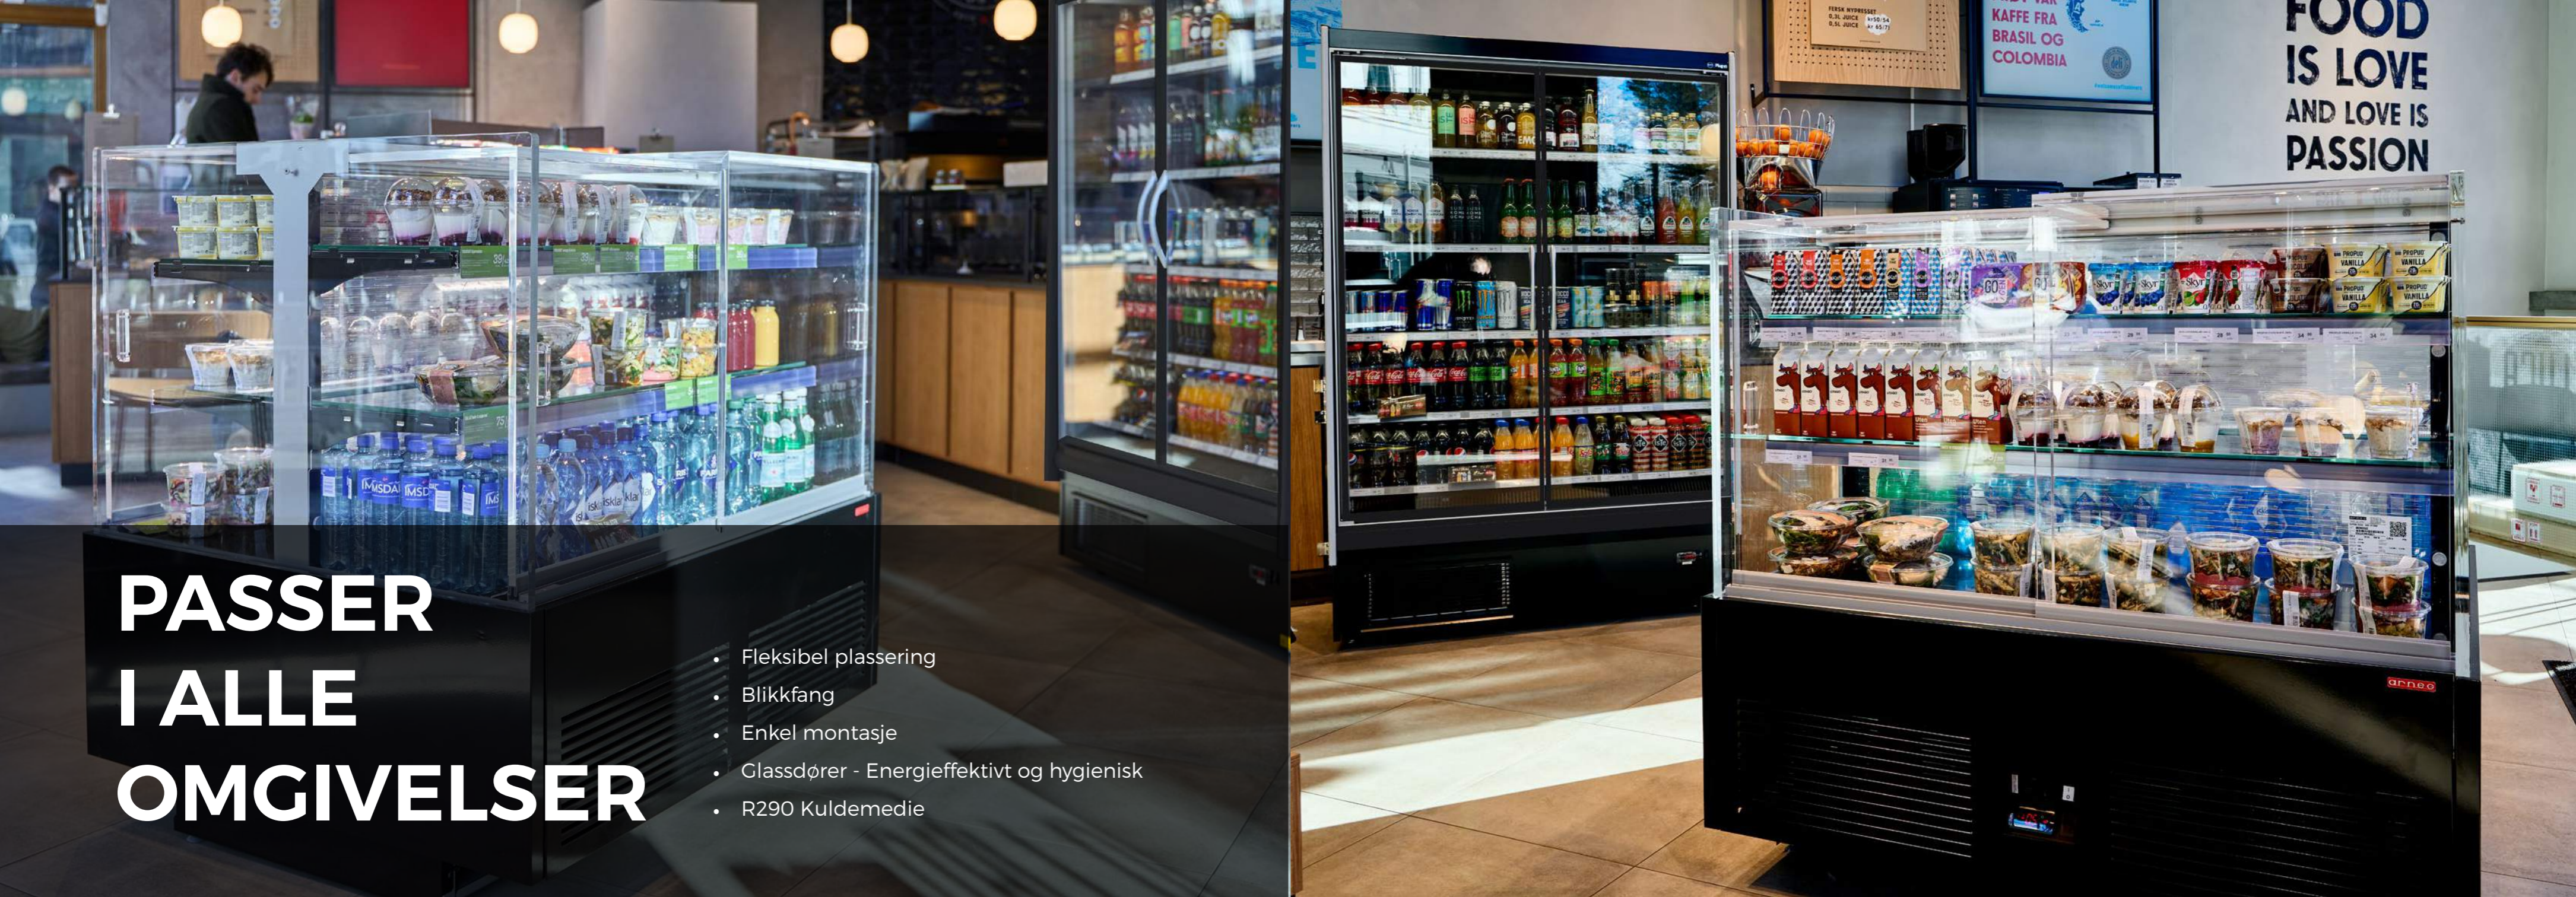

PASSER I ALLE OMGIVELSER

- Fleksibel plassering
- Blikkfang
- Enkel montasje
- Glassdører - Energieffektivt og hygienisk
- R290 Kuldemedie