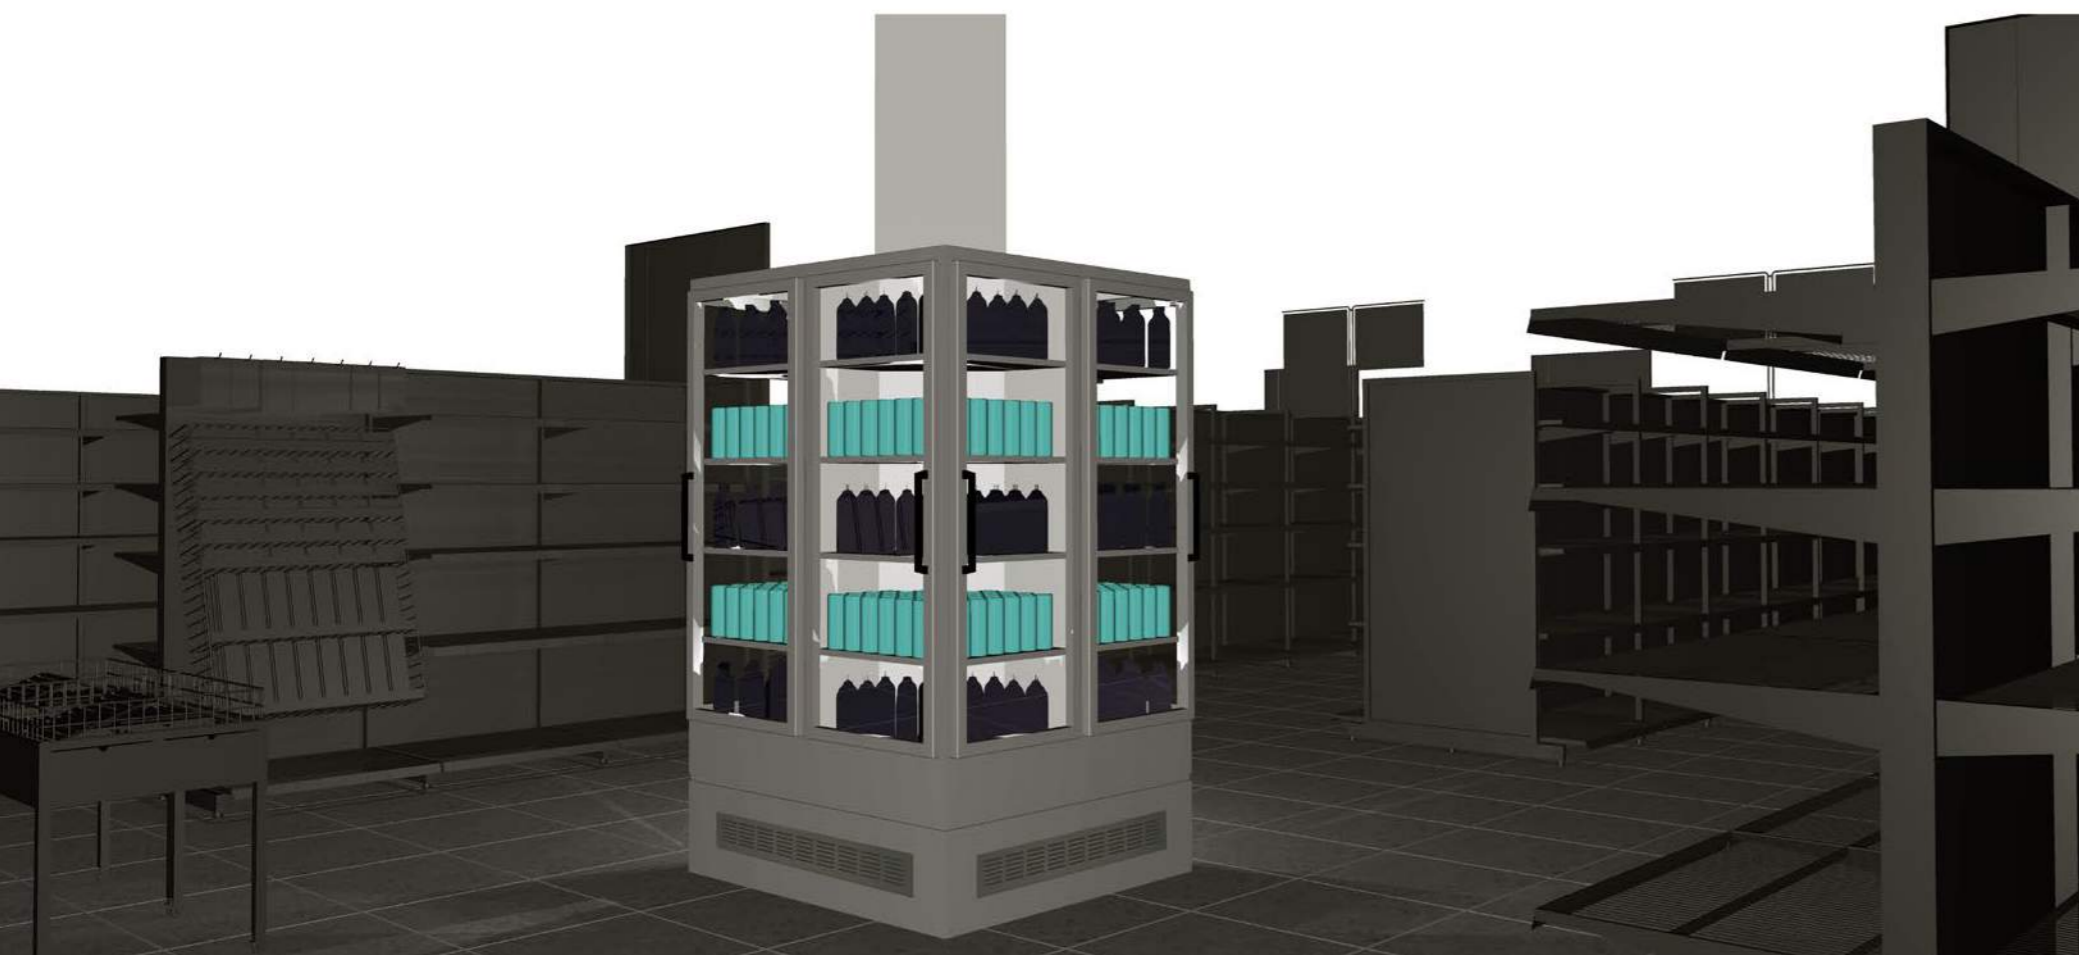

BAKBENKER

- KJØL
- FRYS
- MED ELLER UTEN GARNITYR
- NØYTRAL

SPESIALMODELLER

- Løsninger for plassering rundt søyler, hjørner og andre utfordrende arealer
- Maksimal plassutnyttelse
- Perfekt for impulsalg

- Perfekt tilpasset kassaområdet
- Stort bruksområde
- Mange kombinasjonsmuligheter
- Varm eller kald

BESTE AV TO VERDENER

Komplett løsning for varme og kalde produkter med nøytral hylleløsning mellom skapene.

FLEKSIBEL TORGLØSNING

Moduler finnes i en rekke lengder som enkelt plasseres i torg. Komplett med ender eller som linjemontert rekke.

SALATBAR

VARM

KALD

CA

Fresh MENU
COFFEE & TEA
PASTRIES
SOFT DRINKS

Fresh MENU
COFFEE & TEA
PASTRIES
SOFT DRINKS