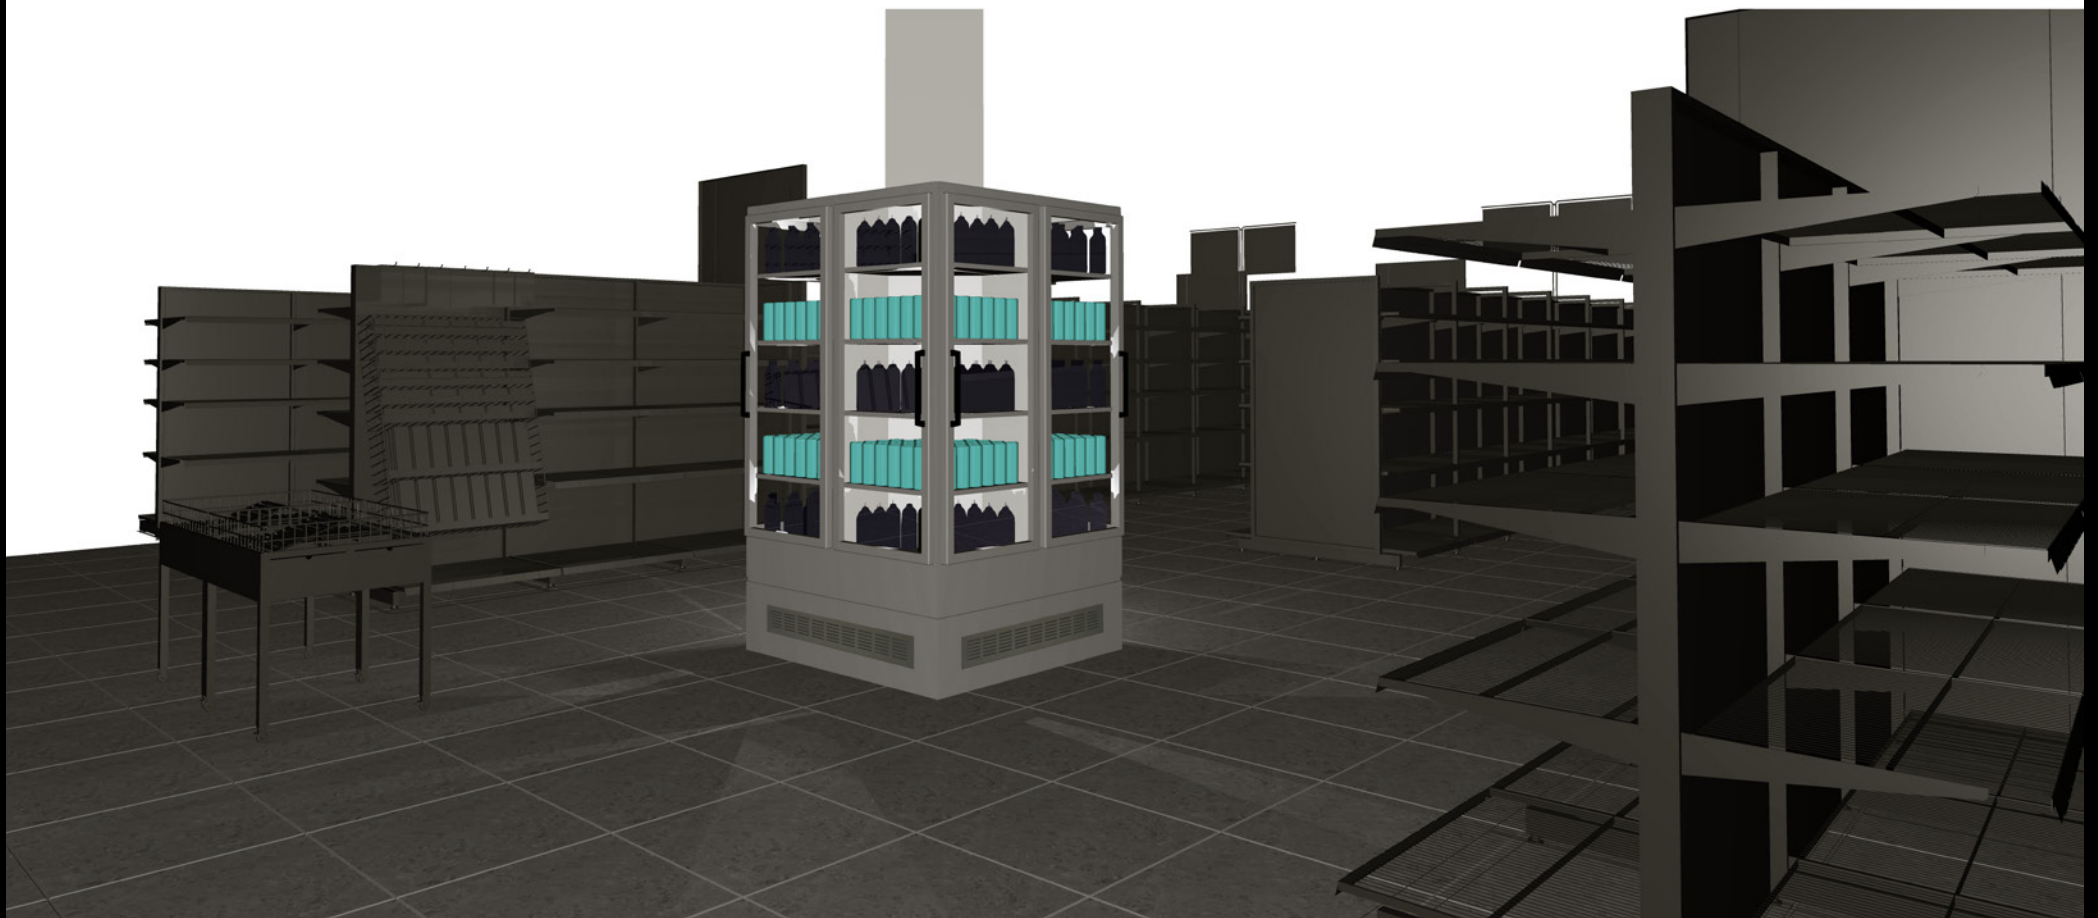

**LØSNINGER KAN
SKREDDERSYS TIL
DIN BUTIKK**

BESTE AV TO VERDENER

Komplett løsning for varme og kalde produkter med nøytral hylløsning mellom skapene.

FLEKSIBEL TORGLØSNING

Moduler finnes i en rekke lengder som enkelt plasseres i torg. Komplette med ender eller som linjemontert rekke.

YESSHEIM H150

PASSER I ALLE OMGIVELSER

- Fleksibel plassering
- Blikkfang
- Enkel montasje
- Glasdører - Energieffektivt og hygienisk
- R290 Kuldemedie

HØYE REOLER

- Elegant design, transparens og minimalisme
- Stort utvalg størrelser
- effektiviserer volum per gulflate
- Kan tilpasses tørrvarereoler

Pickup

SPESIALMODELLER

- Løsninger for plassering rundt søyler, hjørner og andre utfordrende arealer
- Maksimal plassutnyttelse
- Perfekt for impulssalg

- Perfekt tilpasset kassaområdet
- Stort bruksområde
- Mange kombinasjonsmuligheter